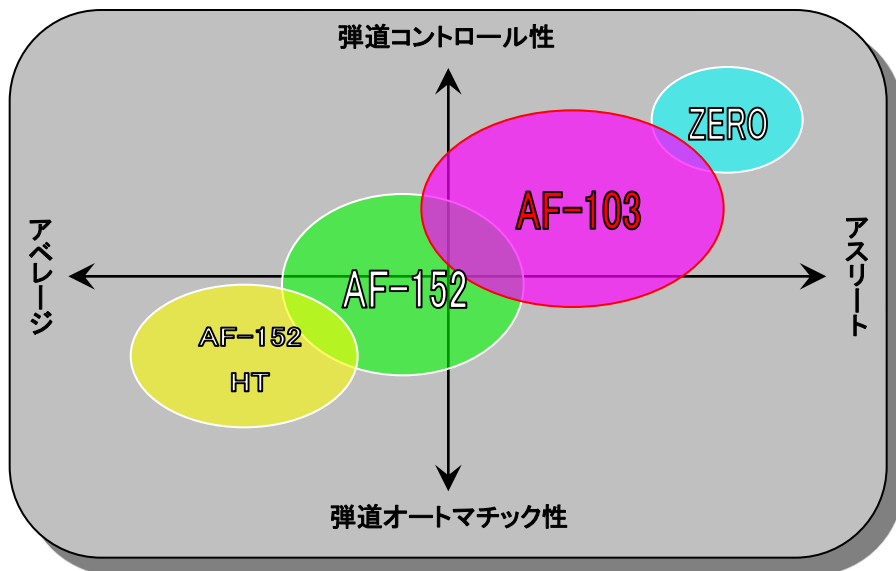

日頃よりエポンホームページをご覧ください、誠に有難うございます。
今回は10月に発売したAF-103をご紹介いたします。

1. 打感

AF-シリーズ史上最高の打感。締まった打球音にこだわり、吸いつくような柔らかさを感じます。

2. 重心

アスリート志向の中にも、『つかまり』、
『打出しの高さ』でやさしさを感じられるよう
ベストな重心位置に仕上げました。

● : AF-103
● : AF-102

3. 形状

流れるような美しい形状は、叩けるイメージ。
フィニッシュまで振りぬける安心感があります。

AF-103はこんなゴルファーにお薦め!

今回のAF-103は飛距離、操作性共に優れ、
幅広いフレヤーにマッチするヘッドと
なっています。

シャフトのチョイスでさらにフレヤー
の意図に沿ったクラブに仕上がります。

Bestなクラブフィッティングは是非、
お近くの取扱店へご相談下さい。

まずは取扱店にて
その打感を体感
するワン!

**ユーザー様の
感想はこちら!!**

- ★打感は良く、飛距離も出る。 H/S 40m/s HD15
- ★ハードヒットするほど打感マイルドになる。 H/S 43m/s HD12
- ★中弾道の気持ち良い球が打てる。 H/S 45m/s HD8
- ★球の直進性が良く、棒球で飛んでいく。 H/S 47m/s HD9
- ★ボールとのあたりは柔らかく、インパクトの球持ちの良い打感。 H/S 43m/s HD11